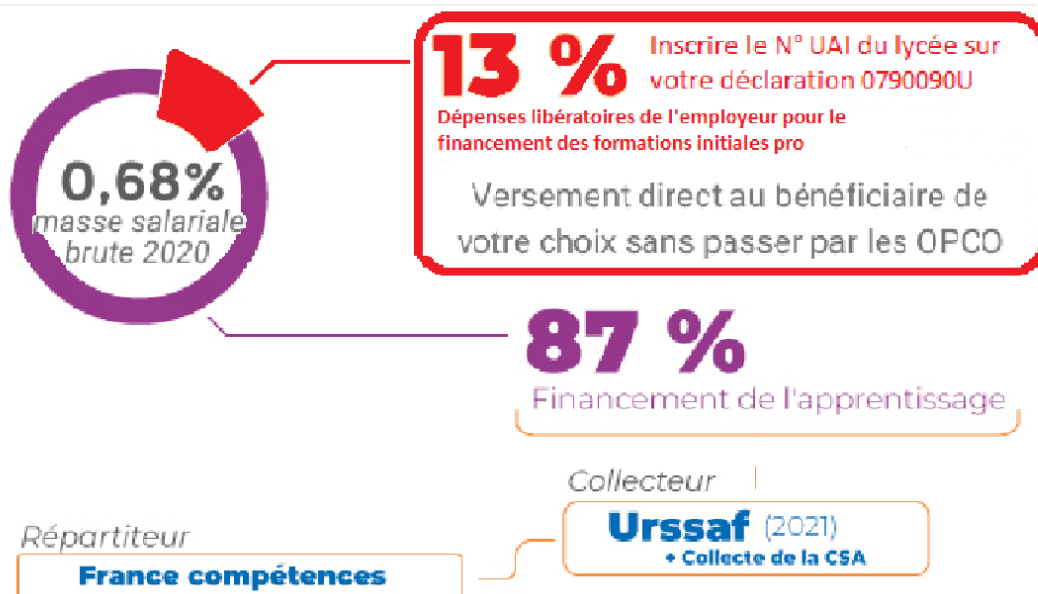

Le versement de la TA, comment ça marche?

Contribution Apprentissage

**N° UAI du lycée professionnel Les Grippeaux à mentionner sur votre déclaration
0790090U**

Pourquoi nous verser une partie de votre Taxe d'apprentissage ?

- Le lycée professionnel Les Grippeaux est un établissement de taille moyenne : 370 élèves, 22 classes et un enseignement professionnel de la 3ème à la terminale et une formation post bac dans cinq secteurs professionnels différents.