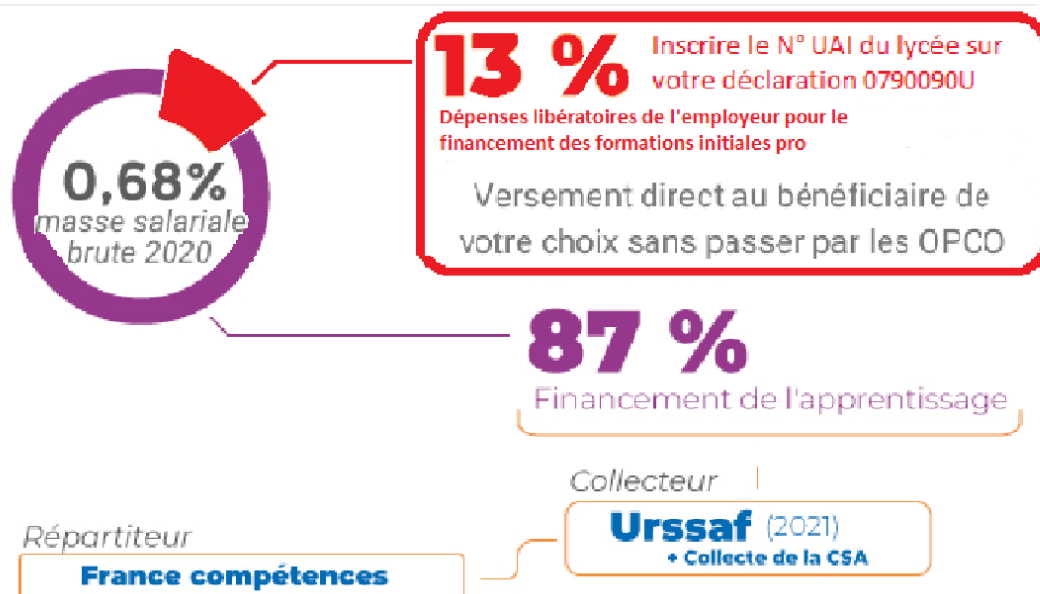

Le versement de la TA, comment ça marche?

Contribution Apprentissage

**N° UAI du lycée professionnel Les Grippeaux à mentionner sur votre déclaration
0790090U**

Pourquoi nous verser une partie de votre Taxe d'apprentissage ?

- Le lycée professionnel Les Grippeaux est un établissement de taille moyenne : 370 élèves, 23 classes et un enseignement professionnel de la 3ème à la terminale et deux formations post bac dans cinq secteurs professionnels différents.

Au cœur du département des Deux-Sèvres, nous agissons :

- Nous sommes en contact avec de nombreuses entreprises et organismes; le lycée professionnel est membre du club des entrepreneurs de Gâtine afin d'être au plus proche de la réalité économique ;
- Nous participons à la vie économique locale de façon concrète -> adaptation de l'offre de formation aux besoins du territoire.
- Nous préparons au mieux nos élèves au milieu professionnel -> en moyenne, 6 mois de la formation se fait en entreprise pour l'ensemble de nos Baccalauréats professionnels.